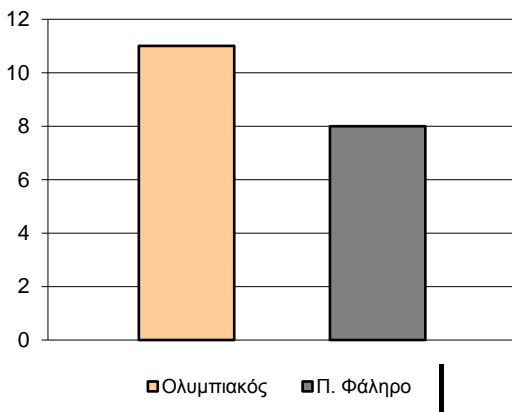

## Starters - Subs ratio

Fastbreak Pts

Turnover Pts

Second Chance Pts

Possessions

Notes

Ο Ολυμπιακός είχε 105 κατοχές,  
εκ των οποίων κατέληξαν: 70 σε σουτ  
16 σε λάθος  
και 19 σε κερδ. φάουλ

6'18" πριν το τέλος του 3ου δεκαλέπτου ο Νταψής τραυματίστηκε και αποχώρησε.

GRAPHIC STATS

SCORE EVOLUTION

SCORE DIFFERENCE

LARGEST SCORING RUN

LARGEST LEAD