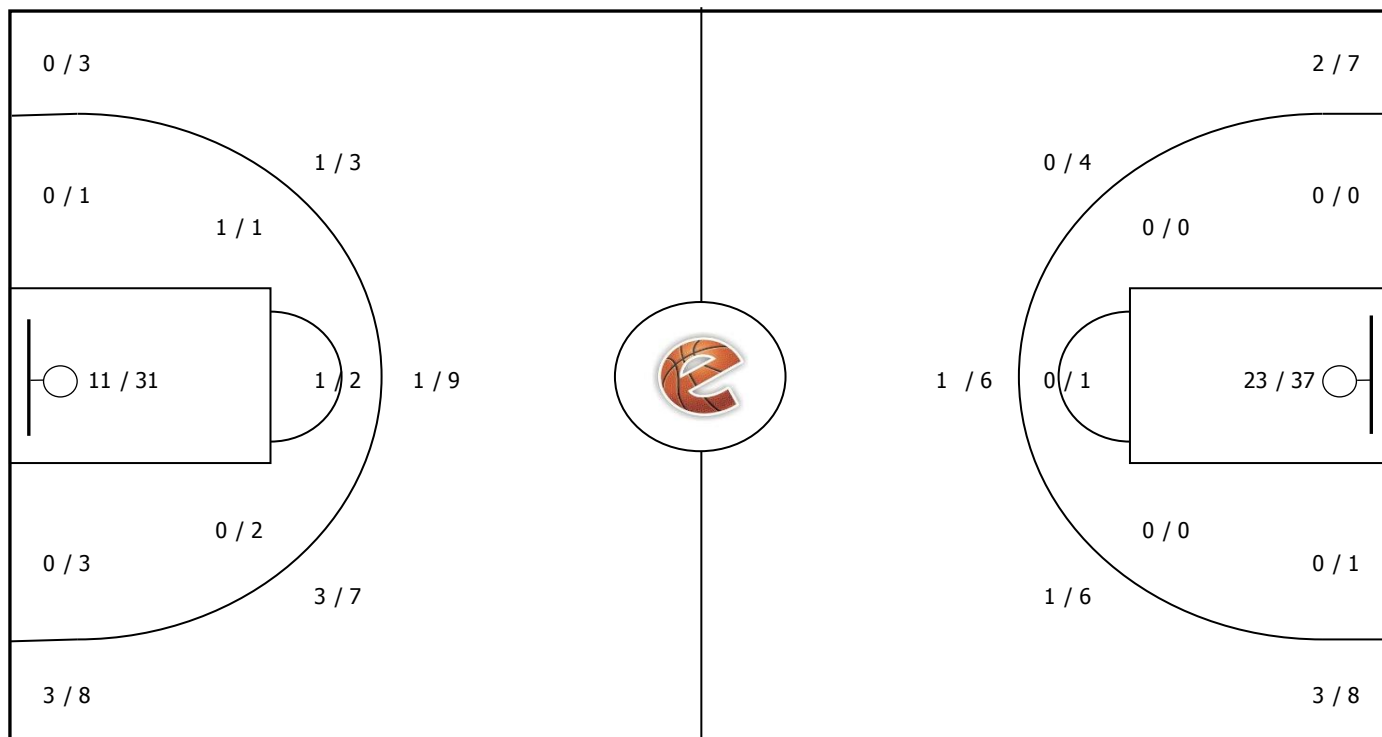

Fastbreak Pts

Turnover Pts

Second Chance Pts

Possessions

Notes

Ο Ολυμπιακός είχε 105 κατοχές,
εκ των οποίων κατέληξαν: 70 σε σουτ
16 σε λάθος
και 19 σε κερδ. φάουλ

6'18" πριν το τέλος του 3ου δεκαλέπτου ο Νταψής τραυματίστηκε και αποχώρησε.