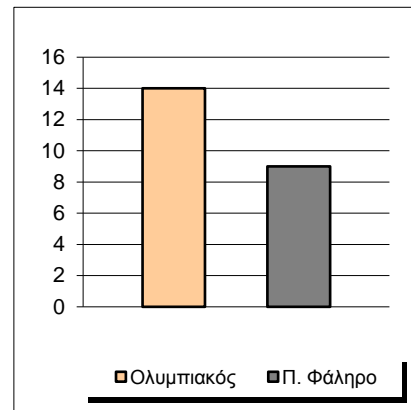

## Π. Φάληρο

Coach: Τάσιος Α.

#	Player	Pts	-	3s
1	Βαλόκης Σ.	3	-	1
2	Κυλιντήρας Α.	3	-	0
6	Κορνιλάκης Σ.	0	-	0
18	Περάκης Κ.	2	-	0
21	Μανωλούδης Κ.	0	-	0
9	Μυκονιάτης Τα,	15	-	3
10	Κορωνιός Γ.	24	-	2
11	Παπαλέσης Γ.	0	-	0
12	Σιγάλας Α.	3	-	1
22	Κατωμέρης Κ.	8	-	1
23	Εμιρόγλου Α,	0	-	0
15		0	-	0

## Starters - Subs ratio

Fastbreak Pts

Turnover Pts

Second Chance Pts

Possessions

Notes

Ο Ολυμπιακός είχε 105 κατοχές,  
εκ των οποίων κατέληξαν: 70 σε σουτ  
16 σε λάθος  
και 19 σε κερδ. φάουλ

6'18" πριν το τέλος του 3ου δεκαλέπτου ο Νταψής τραυματίστηκε και αποχώρησε.

GRAPHIC STATS

SCORE EVOLUTION

SCORE DIFFERENCE

LARGEST SCORING RUN

LARGEST LEAD