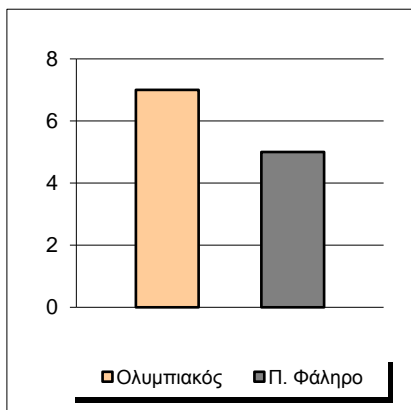

## Π. Φάληρο

Coach: Τάσιος Α.

#	Player	Pts	-	3s
1	Βαλόκης Σ.	3	-	1
2	Κυλιντήρας Α.	3	-	0
6	Κορνιλάκης Σ.	0	-	0
18	Περάκης Κ.	2	-	0
21	Μανωλούδης Κ.	0	-	0
9	Μυκονιάτης Τα,	15	-	3
10	Κορωνιός Γ.	24	-	2
11	Παπαλέσης Γ.	0	-	0
12	Σιγάλας Α.	3	-	1
22	Κατωμέρης Κ.	8	-	1
23	Εμιρόγλου Α,	0	-	0
15		0	-	0

## Starters - Subs ratio

Fastbreak Pts

Turnover Pts

Second Chance Pts

Possessions

Notes

Ο Ολυμπιακός είχε 105 κατοχές,  
εκ των οποίων κατέληξαν: 70 σε σουτ  
16 σε λάθος  
και 19 σε κερδ. φάουλ

6'18" πριν το τέλος του 3ου δεκαλέπτου ο Νταψής τραυματίστηκε και αποχώρησε.

GRAPHIC STATS

SCORE EVOLUTION

SCORE DIFFERENCE

LARGEST SCORING RUN

LARGEST LEAD