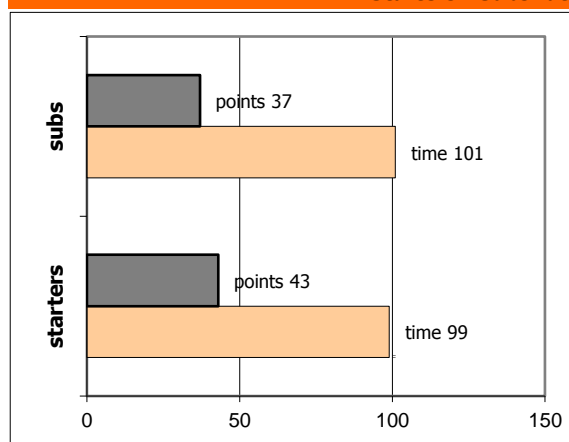

## Ολυμπιακός

Coach: Γ. Παντελάκης, Αγ. Πίτσιος

Fastbreaks: 6 / 10

#	Player	Time (min)	Pts	Ft	2Fg	3Fg	+/-	Rbs		As	St	Tu	Bl	Fouls		Eff
								de	of					dr	co	
4	Μπουρνελές Γ.	18	4	0 / 0	2 / 4	0 / 4	0	4	0	0	1	2	0	0	1	1
5	Αγγελόπουλος Σπ.	19	4	2 / 2	1 / 1	0 / 2	2	6	0	3	0	4	0	1	2	7
6	Γιακάρ Π.	25	9	3 / 3	3 / 5	0 / 0	20	4	4	2	0	1	1	4	4	17
7	Νταψής Δ.	12	13	1 / 3	6 / 8	0 / 0	8	0	5	0	0	1	0	2	1	13
8	Λυκογιάννης Θ.	25	5	2 / 2	0 / 1	1 / 6	25	5	0	4	3	0	0	2	1	11
9	Αγγελόπουλος Χρ.	14	3	1 / 2	1 / 2	0 / 1	-5	4	2	3	2	2	0	3	0	9
10	Αντωνίου Κ.	15	5	0 / 0	1 / 3	1 / 4	15	3	2	1	1	2	0	0	2	5
11	Σαλταρικός Γ.	9	6	1 / 1	1 / 2	1 / 1	6	0	1	0	1	0	0	2	3	7
12	Σαπλαούρας Φ.	22	5	3 / 4	1 / 5	0 / 2	25	6	1	6	4	0	0	2	2	15
13	Λάτσης Ρ.	11	8	0 / 0	1 / 2	2 / 5	1	2	0	0	1	0	0	0	2	7
14	Αλμυρούδης Λ.	8	2	0 / 0	1 / 1	0 / 1	-3	0	0	0	0	1	0	0	0	0
15	Παπασταύρου Ευ.-Ι.	22	16	0 / 0	5 / 5	2 / 5	16	3	2	3	0	3	0	3	0	18
Team								2	0			0		0	0	
1st quarter			29	3 / 4	7 / 9	4 / 10		8	5	7	3	3	0	5	6	40
2nd quarter			15	3 / 3	6 / 11	0 / 7		11	4	4	1	3	1	4	5	21
3rd quarter			20	5 / 8	6 / 13	1 / 5		11	6	7	5	4	0	6	3	31
4th quarter			16	2 / 2	4 / 6	2 / 9		9	2	4	4	6	0	4	4	20
Final Stats			200	80	13 / 17	23 / 39	7 / 31	110	39	17	22	13	16	1	19	18
				76%	59%	23%		56								

## Starters - Subs ratio

Fastbreak Pts

Turnover Pts

Second Chance Pts

Possessions

Notes

Ο Ολυμπιακός είχε 105 κατοχές,  
εκ των οποίων κατέληξαν: 70 σε σουτ  
16 σε λάθος  
και 19 σε κερδ. φάουλ

6'18" πριν το τέλος του 3ου δεκαλέπτου ο Νταψής τραυματίστηκε και αποχώρησε.