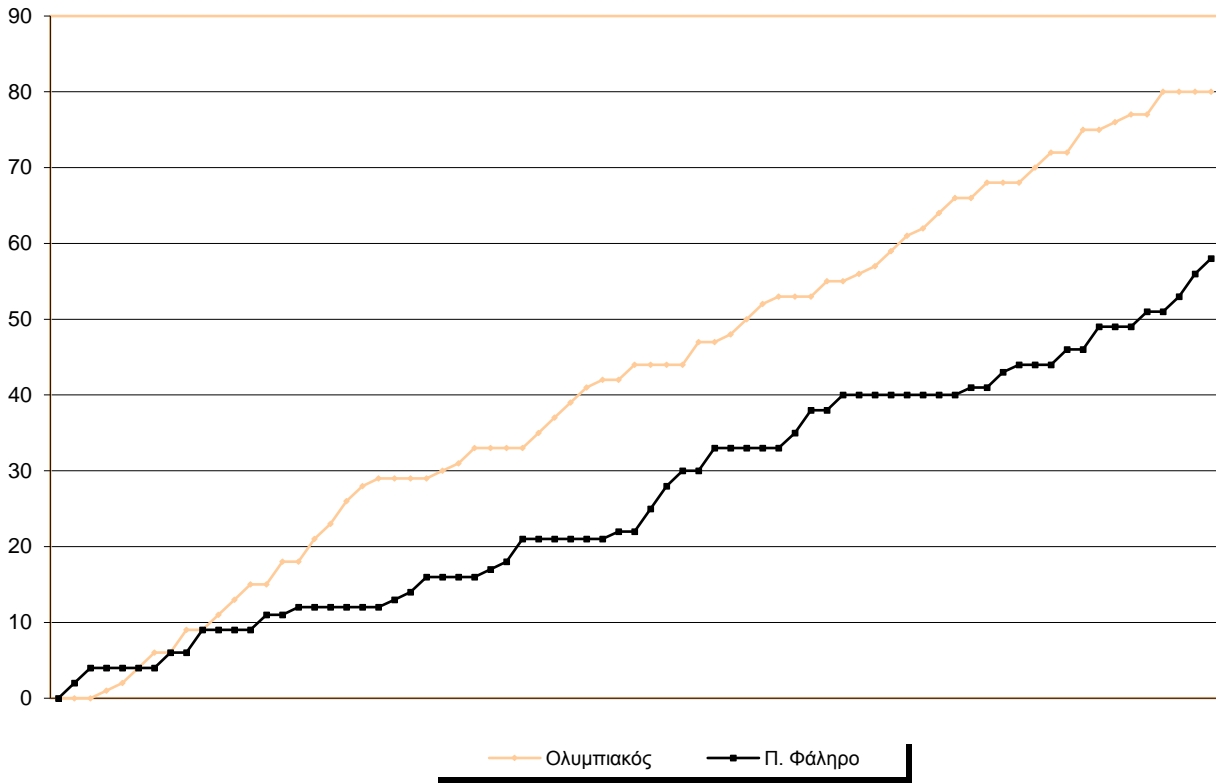

## Starters - Subs ratio

Fastbreak Pts

Turnover Pts

Second Chance Pts

Possessions

Notes

Ο Ολυμπιακός είχε 105 κατοχές,  
εκ των οποίων κατέληξαν: 70 σε σουτ  
16 σε λάθος  
και 19 σε κερδ. φάουλ

6'18" πριν το τέλος του 3ου δεκαλέπτου ο Νταψής τραυματίστηκε και αποχώρησε.

GRAPHIC STATS

SCORE EVOLUTION

SCORE DIFFERENCE

LARGEST SCORING RUN

LARGEST LEAD