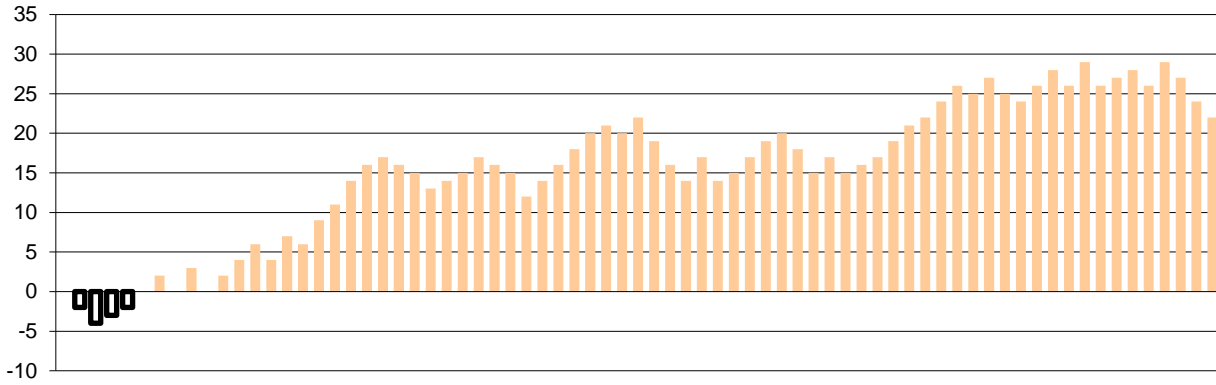

## Starters - Subs ratio

Fastbreak Pts

Turnover Pts

Second Chance Pts

Possessions

Notes

Ο Ολυμπιακός είχε 105 κατοχές,  
εκ των οποίων κατέληξαν: 70 σε σουτ  
16 σε λάθος  
και 19 σε κερδ. φάουλ

6'18" πριν το τέλος του 3ου δεκαλέπτου ο Νταψής τραυματίστηκε και αποχώρησε.

GRAPHIC STATS

SCORE EVOLUTION

SCORE DIFFERENCE

LARGEST SCORING RUN

LARGEST LEAD