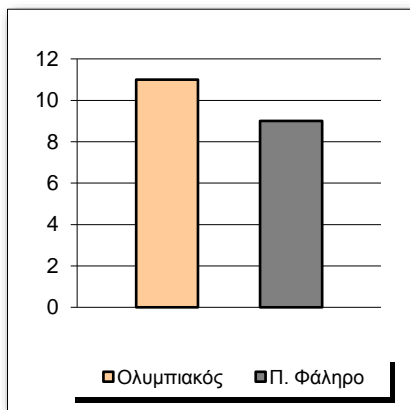

## Π. Φάληρο

Coach: Τάσιος Α.

#	Player	Pts	-	3s
1	Βαλόκης Σ.	3	-	1
2	Κυλιντήρας Α.	3	-	0
6	Κορνιλάκης Σ.	0	-	0
18	Περάκης Κ.	2	-	0
21	Μανωλούδης Κ.	0	-	0
9	Μυκονιάτης Τα,	15	-	3
10	Κορωνιός Γ.	24	-	2
11	Παπαλέσης Γ.	0	-	0
12	Σιγάλας Α.	3	-	1
22	Κατωμέρης Κ.	8	-	1
23	Εμιρόγλου Α,	0	-	0
15		0	-	0

## Starters - Subs ratio

Fastbreak Pts

Turnover Pts

Second Chance Pts

Possessions

Notes

Ο Ολυμπιακός είχε 105 κατοχές,  
εκ των οποίων κατέληξαν: 70 σε σουτ  
16 σε λάθος  
και 19 σε κερδ. φάουλ

6'18" πριν το τέλος του 3ου δεκαλέπτου ο Νταψής τραυματίστηκε και αποχώρησε.

GRAPHIC STATS

SCORE EVOLUTION

SCORE DIFFERENCE

LARGEST SCORING RUN

LARGEST LEAD